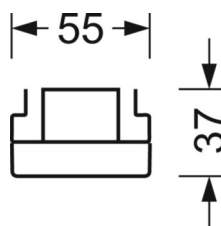

## Механика

цвет корпуса	белый стандартный для электротехники RAL 9016
размеры (LxWxH/DxH)	1531mm x 55mm x 37mm
вес (нетто)	1.9kg
Вид монтажа	сборка трековых систем, световая структура

## DEEP-LINK

<https://www.regiolum.de/ru/article/19470004090>

Ссылка	LED 6000lm 830
ηLB	100 %
Φ ↓/↑	90 % / 10 %
UGR поп./вдоль	25.2 / 24.6

размеры

L	1531 mm	Длина
B	55 mm	Ширина
H	37 mm	Высота