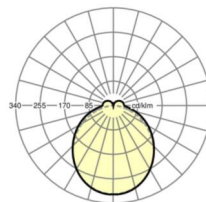

## Оптика

Оснастка	LED, цветопередача/оттенок света CRI ≥ 80 / 3000K
Допуск для координаты цветности (MacAdam)	3SDCM
Номинальный световой поток	5290lm
Срок службы LED	50000h L80/B10 (Tq 40°C)
светоотдача светильников	141lm/W
Угол излучения	115° (C0) / 110° (C90)
UGR поп./вдоль	25.2 / 24.6

## Механика

цвет корпуса	белый стандартный для электротехники RAL 9016
размеры (LxWxH/DxH)	1531mm x 55mm x 37mm
вес (нетто)	1.9kg
Вид монтажа	сборка трековых систем, световая структура

## DEEP-LINK

<https://www.regiolum.de/ru/article/19470004090>

Ссылка	LED 6000lm 830
ηLB	100 %
Φ ↓/↑	90 % / 10 %
UGR поп./вдоль	25.2 / 24.6

размеры

L	1531 mm	Длина
B	55 mm	Ширина
H	37 mm	Высота